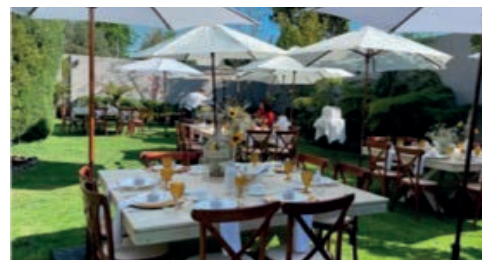

La versatilidad llevada a la perfección.

Descripción del Mobiliario

Mesa redonda o cuadrada (1.65 m) con mantel y camino de mesa.

Opciones de Sillería e Inversión (10 personas)

Con Sillas de Resina (Tiffany, Avandgard o Versailles)	\$950
Con Sillas de Resina Phoenix	\$1,150
Con Sillas de Madera Crossback	\$1,300
Con Sillas Pretty o Sillas con forro	\$1,750

Niveles de Servicio (Montaje)

Montaje Básico <i>Incluye: plato base, servilleta de tafetán, vajilla de 2 piezas, cubertería de 3 piezas y vaso highball.</i>	\$1,110
Montaje Premium <i>Incluye plato base, servilleta de lino, vajilla de 3 piezas, cubertería de 3 piezas y copa labrada.</i>	\$1,700

Precios en MXN; no incluyen IVA.

COLECCIÓN IMPERIAL WASH

Cuando el evento exige una estética clara y versátil, la Colección Wash es la respuesta. Sus mesas imperiales y rectangulares ofrecen un acabado texturizado que eleva el nivel de la recepción. Acompañadas de la elegante silla Crossback, esta configuración es la favorita para bodas estilo botánico o hacienda.